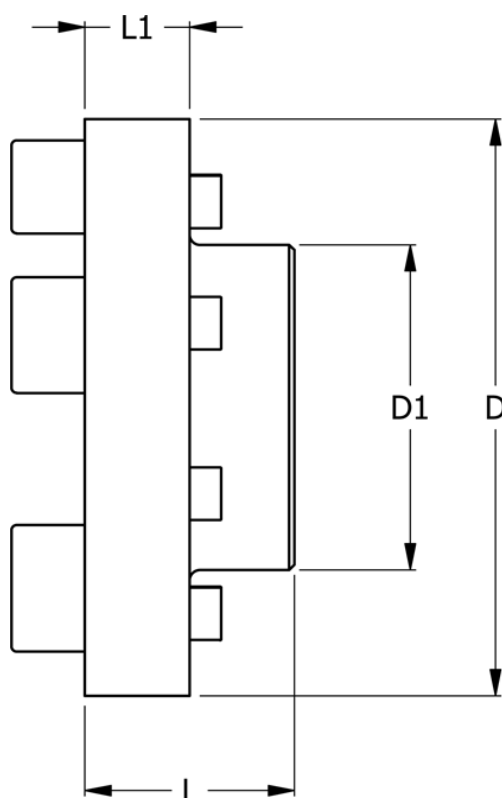

Varenummer: 330622523
Beskrivelse: Koblingsdel N-Eupex str. 225
Part 2 & 3 uboret

Mål

D	= 225
D1	= 138
L	= 90
L1	= 38
Max boring	= 85
Moment (Nm)	= 2000